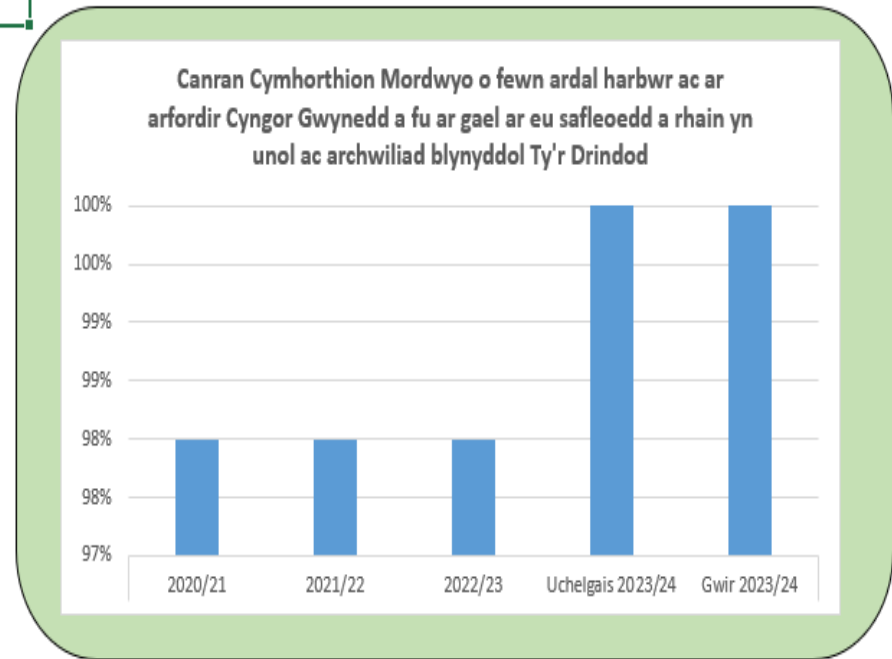

Dashfwrdd Rheoli Perfformiad Economi a Chymuned

Sylwadau: Roedd yr holiadur ar-lein yn 'fyw' o fis Gorffennaf 2023. Roedd 89% o'r ymatebwyr o'r farn fod eu profiad o'r harbyrau yn 'Dda lawn' (56%) neu'n 'Dda' (33%) gyda mwyafrif yn nodi fod yr harbyrau yn lan a thaclus a bod y staff yn glên, proffesiynol a gwybodus. Doedd neb o'r farn fod yr harbyrau'n 'Wael' neu'n 'Wael lawn'. Yn anffodus roedd y nifer o ymatebwyr yn isel ac felly er mwyn cael darlun mwy cywir a manwl byddem yn gyrru linc i'r holiadur i bob daliwr angorfa pan fyddem yn gohebu gyda hwy yn 2024

Sylwadau: Mae'r cymorthyddion oddi fewn Categori 3 Cymhorthyddion Mordwyo Cenedlaethol. Mae cymhorthydd mordwyo morglawdd Tywyn wedi ei ail-leoli ers mis Mawrth 2023 ac fe newidwyd marc mordwyo grwyn 1 traeth Abersoch yn ystod mis Mai 2023.