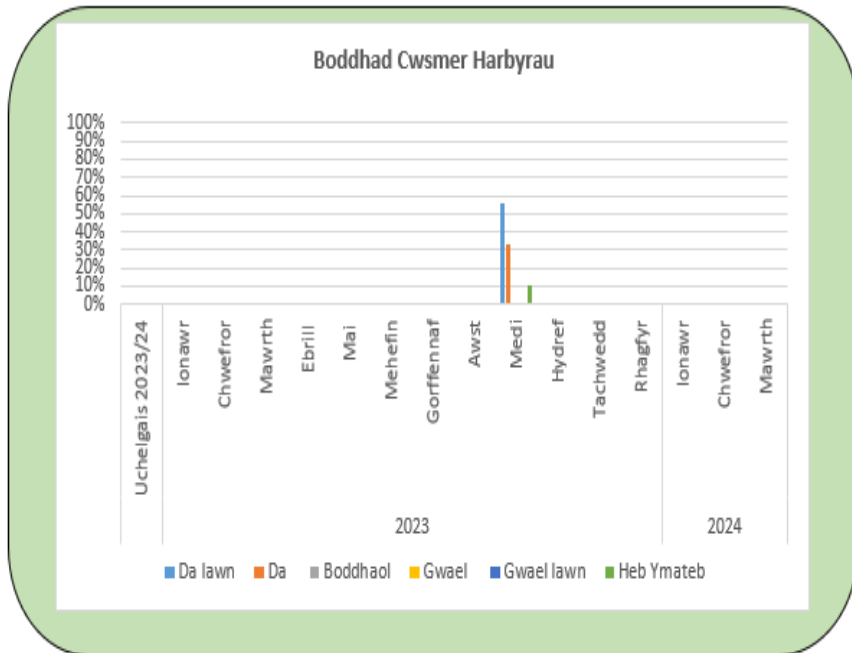

Dashfwrdd Rheoli Perfformiad Economi a Chymuned

Sylwadau: Roedd yr holiadur ar-lein yn 'fyw' o fis Gorffennaf 2023. Roedd 89% o'r ymatebwyr o'r farn fod eu profiad o'r harbyrau yn 'Dda lawn' (56%) neu'n 'Dda' (33%) gyda mwyafrif yn nodi fod yr harbyrau yn lan a thaclus a bod y staff yn glên, proffesiynol a gwybodus. Doedd neb o'r farn fod yr harbyrau'n 'Wael' neu'n 'Wael lawn'. Yn anffodus roedd y nifer o ymatebwyr yn isel ac felly er mwyn cael darlun mwy cywir a manwl byddem yn gyrru linc i'r holiadur i bob daliwr angorfa pan fyddem yn gohebu gyda hwy yn 2024

Sylwadau: Mae'r cymorthyddion oddi fewn Categori 3 Cymhorthyddion Mordwyo Cenedlaethol. Mae cymhorthydd mordwyo morglawdd Tywyn wedi ei ail-leoli ers mis Mawrth 2023 ac fe newidwyd marc mordwyo grwyn 1 traeth Abersoch yn ystod mis Mai 2023.